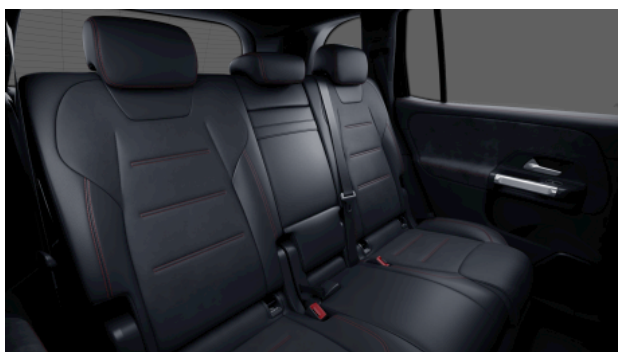

Mercedes-Benz

GLB 200 d 4MATIC

Celková cena

1 269 917 Kč

Jak můžete používat online kód?

Zadejte tento kód do vyhledávacího pole domovské stránky Mercedes-Benz, čímž získáte přístup ke své konfiguraci, nebo ho ukažte svému prodejci.

OnlineCode

M4GCV3AH

Váš online kód je platný do 9.10. 2022. Po každém načtení je Vám opět k dispozici po dobu 45 dní.